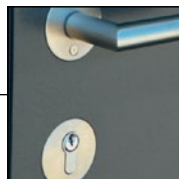

FLAT-Ausführung: Rosette wird in Aluminiumplatte eingefräst
HA 011 Edestahl