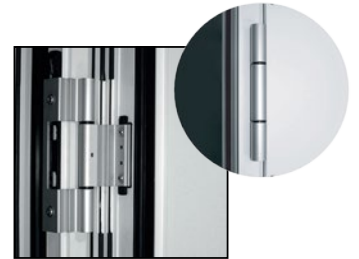

ADORO Rollentürband (Standard)

3 verstellbare, zweidimensionale dreiteilige Rollentürbänder neuester Generation.